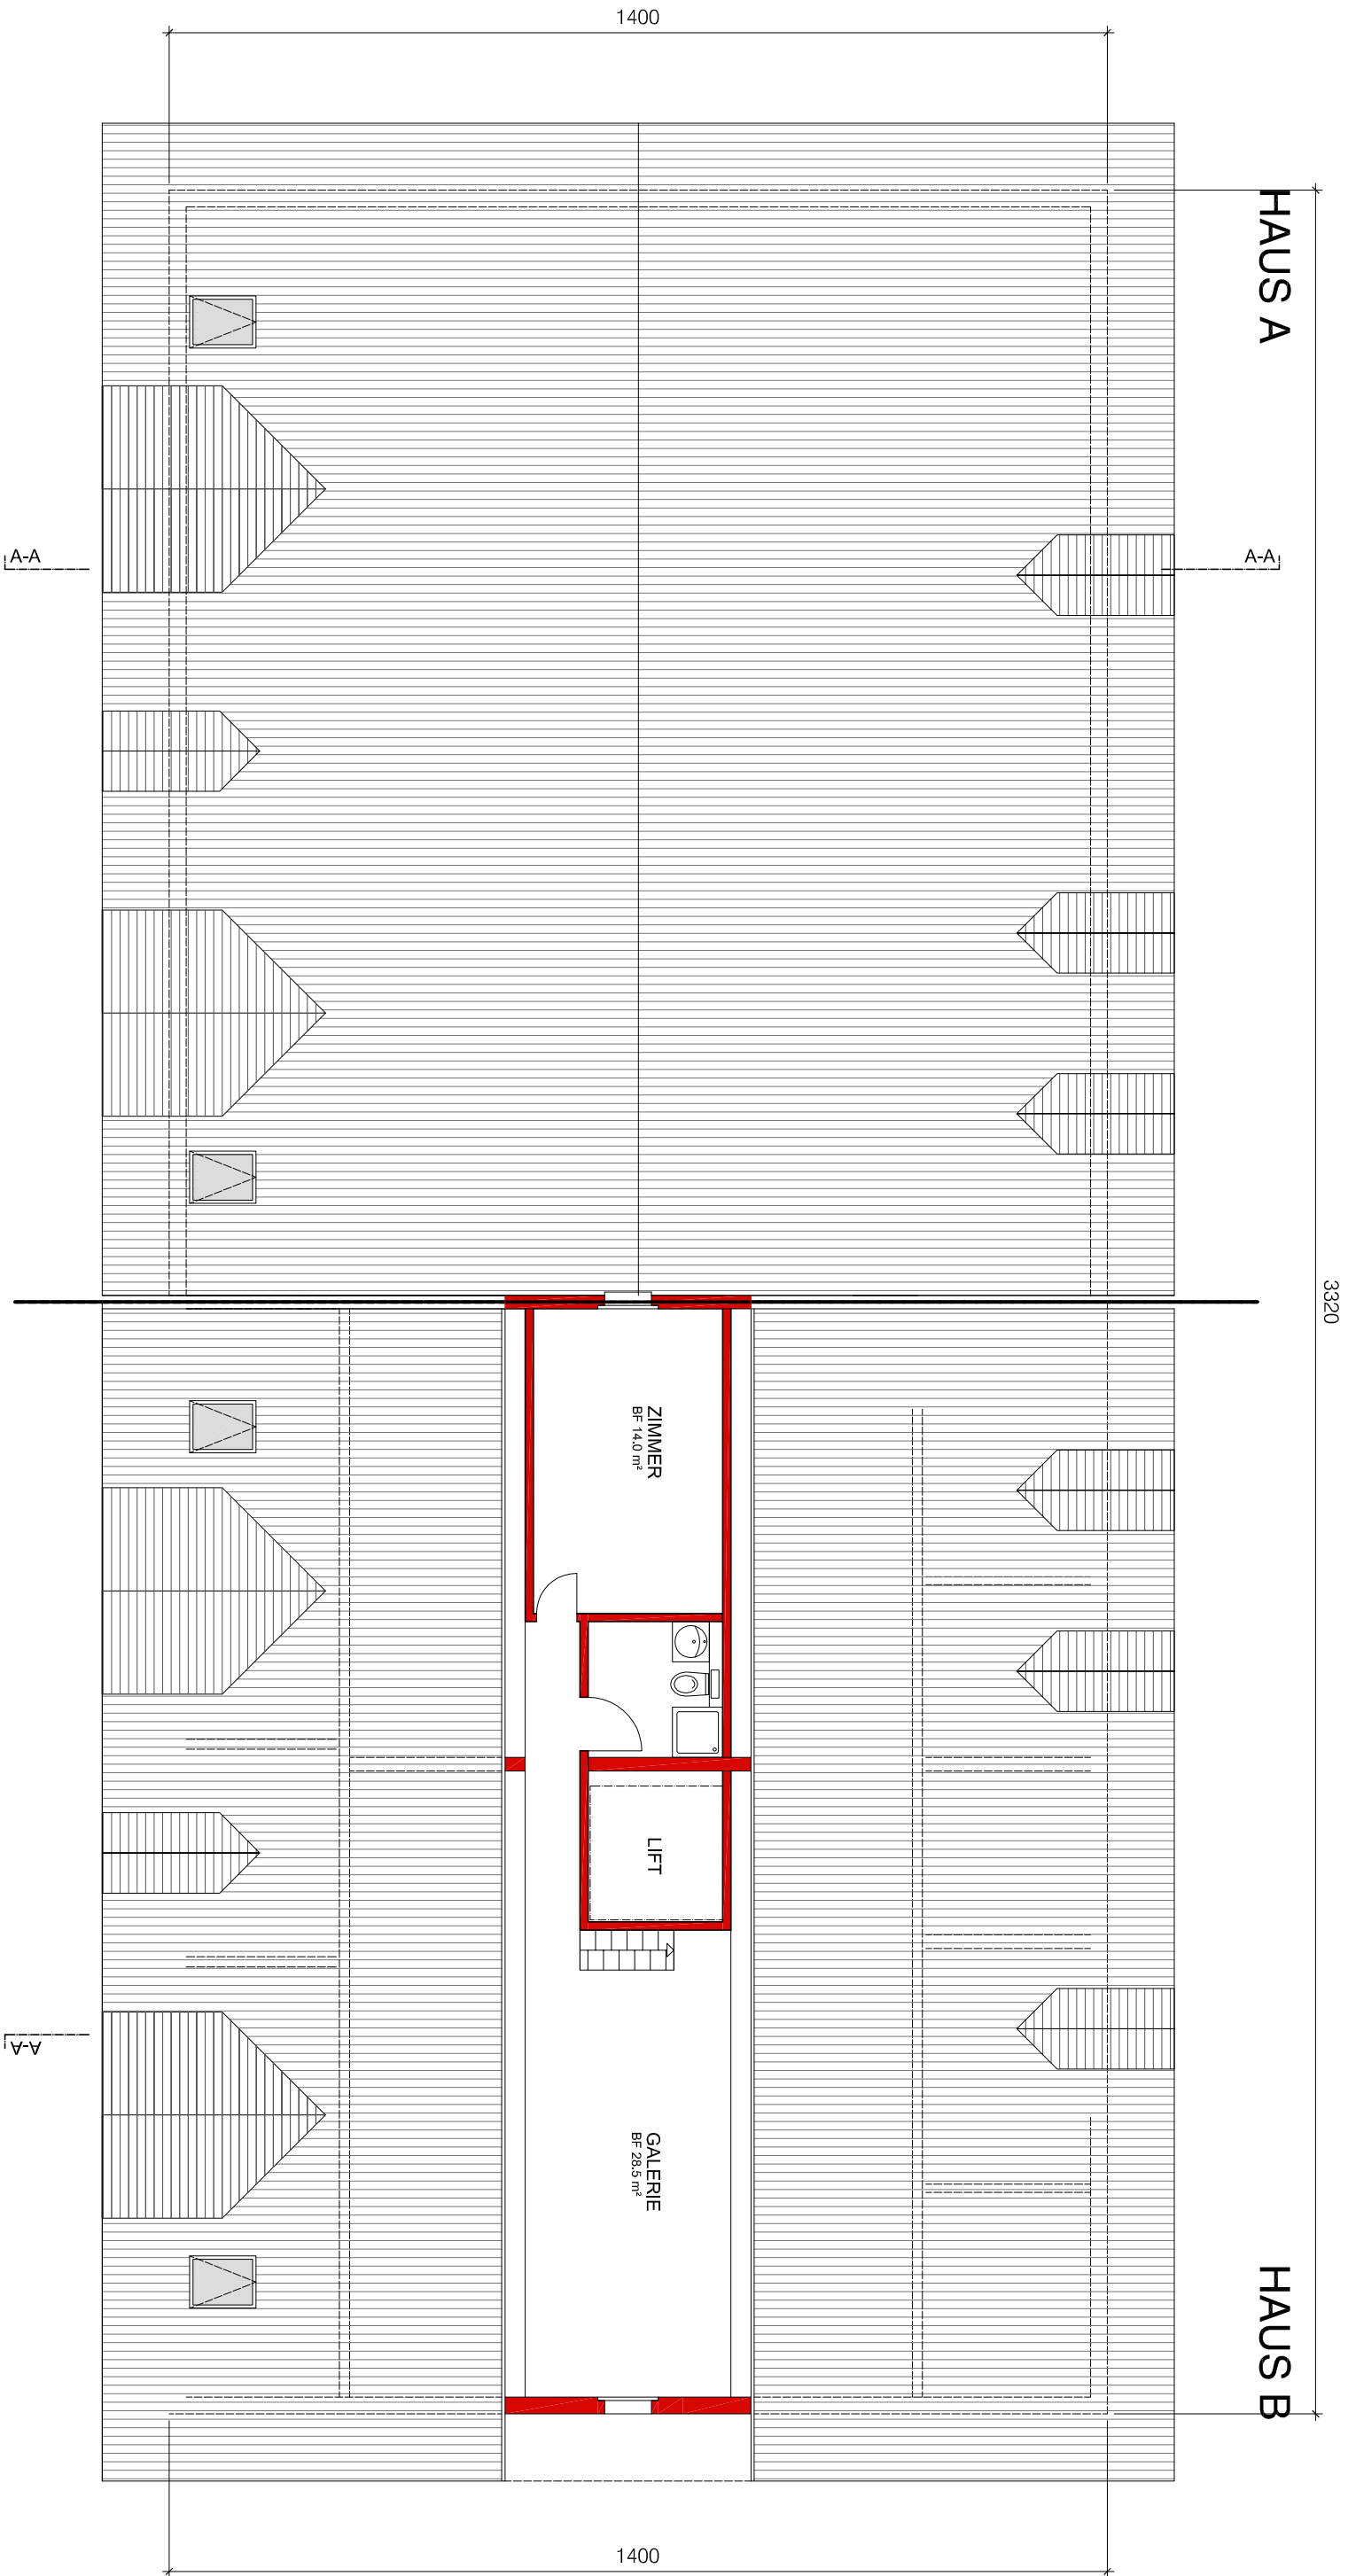

NIVEAU 5

3320

HAUS A

HAUS B

1400

1400

ZIMMER
BF 14,0 m²

LIFT

GALERIE
BF 28,5 m²

A-A

A-A

A-A